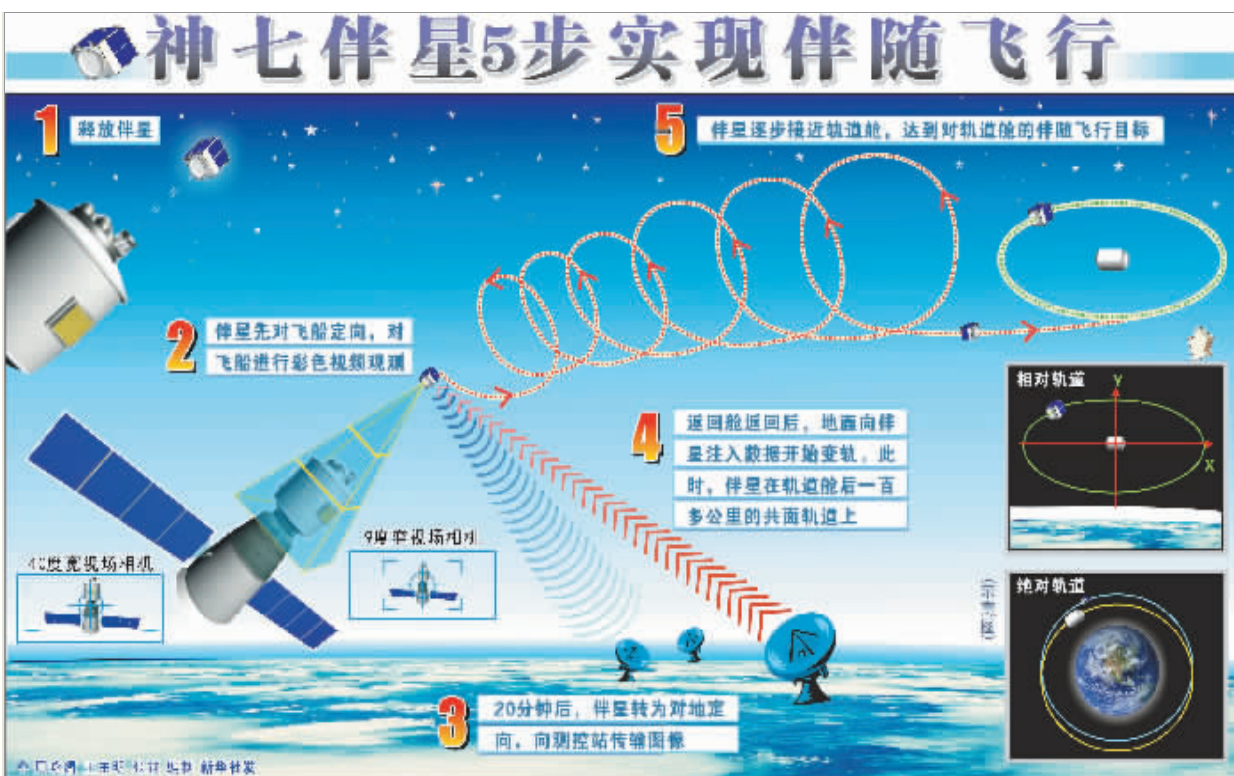

小伴星跟拍神七 20分钟

随即发回首张中国航天器在轨飞行的三维立体外景照片

据新华社电 神七飞船成功释放伴飞卫星后，伴飞卫星对飞船进行了摄像和照像，这些图像和视频资料随即传回北京飞行控制中心。

研制小卫星的中科院上海技术物理研究所副所长沈学民表示：通过卫星搭载的成像设备，伴飞小卫星将获

得首张中国航天器在轨飞行的三维立体外景照片。他透露：“伴飞小卫星上的相机携有广角和长焦两个镜头，能够捕捉4米至2公里内的清晰图像。”完成对飞船的测试任务后，小卫星还将进行了多次变轨，逐步逼近，最终形成围绕轨道舱的绕飞。

伴飞过程全解剖

释放
航天员回到舱内后，地面遥控发出释放指令，包带解锁，伴星由弹簧机构推出进入既定轨道。

对飞船定向
伴星实时解算目标方位，并控制相机对飞船定向首先进行彩色视频观测。

拍摄飞船20分钟
宽视场相机每3秒获得一幅飞船静态图像，经高效压缩后存储。随后，伴星逐渐远离飞船，切换到窄视场相机，继续从多角度获取飞船在轨运行图像。

对地定向
20分钟观测任务完成后，伴星从对飞船定向转为对地定向，在测控站上空将存储图像上传地面。返回舱返回后，伴星飞行在仍然在轨运行的轨道舱后方100多

公里的共面轨道上。

接受地面变轨参数
地面测控网通过测距测速确定伴星运行轨道，轨道舱与伴星的轨道数据统一汇集到北京航天飞行控制中心，经过运算分析，生成变轨参数，上注到伴星。

伴随轨道舱飞行
根据收到的参数，伴星自主调整变轨姿态，在预定时刻实施轨道机动，逐步接近轨道舱，达到对轨道舱的伴随飞行目标。最终形成并保持对轨道舱的同轨道面椭圆绕飞。

长期管理
伴星成功完成伴飞技术试验后，转入长期管理阶段。伴星的3个月留轨寿命期内，将进行测轨跟踪、遥测等工作，并合理考虑进行轨道维持。

伴飞小卫星可能面临的意外

- 伴星飞行状态失灵，失去工作能力
- 控制出现偏差，没能实现绕飞

小伴星技术 3 大功能

- 进行微小卫星技术试验验证，发展空间应用技术。
- 为实施交会对接任务积累经验。
- 为主航天器提供服务。

诺亚舟特惠助学，国庆送豪礼！

喜迎国庆，诺亚舟献礼感恩大回馈！开学以来，诺亚舟新品同步助学王、奥数小神童、点读学习机全国销量再创新高，各大商场书店持续火爆热销。顾客如潮！国庆买台诺亚舟，帮助孩子高效全法，收获成功！好成绩，好未来！