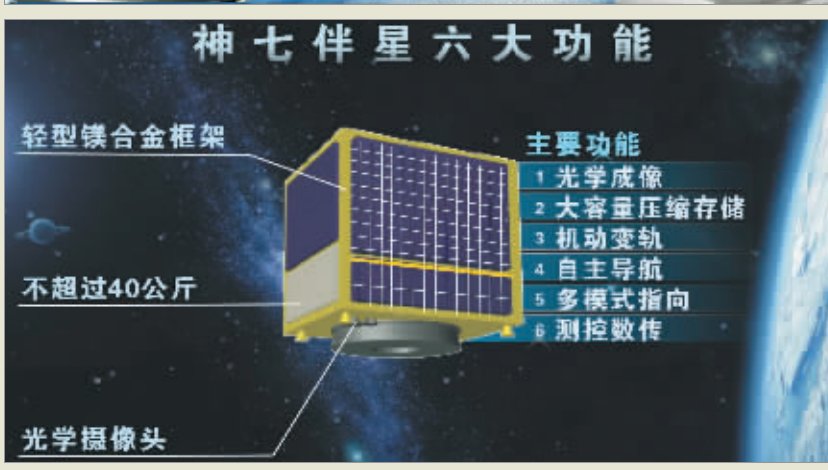

我国航天器首次释放小伴星

据新华社电 神舟七号搭载的伴飞小卫星于昨日19时24分成功释放。这是我国首次在航天器上开展微小卫星伴飞试验。

小卫星释放后,以缓慢速度逐渐离开飞船,并对飞船进行摄像和照相。之后,存储图片通过测控网传回地面。

航天员返回后,北京飞控中心将控制伴飞小卫星逐步接近轨道舱,并最终实现

围绕轨道舱飞行。从卫星释放到实现伴飞,预计在10天内完成。

小卫星安装在神舟七号飞船轨道舱前端。飞船升空后,北京飞控中心对卫星的运行状况进行了严密监视,通过发送遥控指令和注入数据,逐步实施了对星上部分设备加电、星上飞行程序设置和卫星释放准备程序启动等动作。

神七伴星27日由弹簧机构推出进入轨道

伴星 五大技术突破

彩视频和高效信息存储
“神七”伴星上装有一台双镜头可见光照相机,可以分别在几米到几公里的大范围内对飞船进行高分辨率彩色照相观测或高帧频视频观测,星上大容量存储器最多可以存储三千多张图片。

高效电源模块
“神七”伴星首次采用大容量锂离子蓄电池作为在轨航天器电源,保证伴星在轨电源供给。

多任务指向模式
“神七”伴星具有自主定轨能力和三轴稳定姿态控制能力,除常规对地姿态定向外,还具备对飞船定向、变轨姿态机动和指向、对伴飞目标定向等多种指向功能。

微型液化气推进
伴星装有一套微型液化气推进系统,实现轨道机动、空间目标接近、轨道绕飞形成和保持。此项技术对中国未来的空间交会对接和轨道安全性技术均具有重要应用价值。

小型化测控与数传
“神七”伴星采用统一S波段测控体制,安装USB测控应答机,实现中国国内测控网对在轨伴星的统一测控管理。伴星还安装有一台高速数传机,可将星载相机在轨拍摄的图像数据快速上传地面。

小伴星是如何释放的?

与神五、神六不同,神七入轨后将第一次放飞一个围绕飞船飞行的小伴星。据了解,这个小卫星是通过释放爆炸螺栓自动释放的。那么小伴星为何不由航天员来释放?