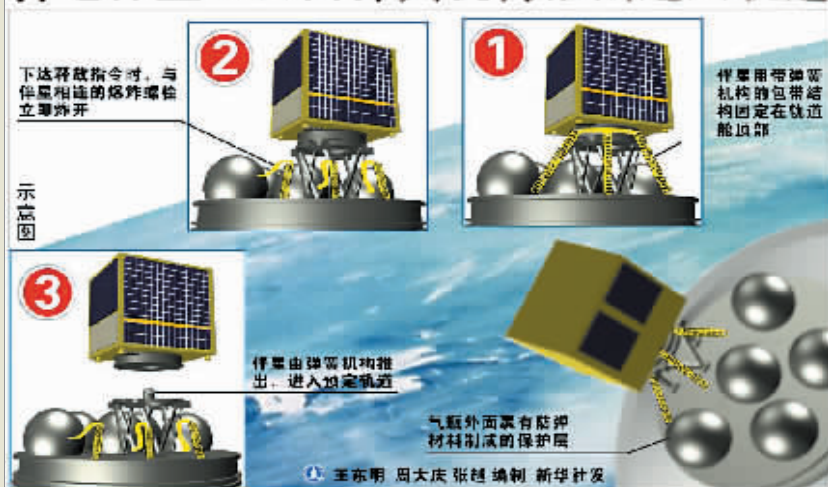

我国航天器首次释放小伴星

据新华社电 神舟七号搭载的伴飞小卫星于昨日19时24分成功释放。这是我国首次在航天器上开展微小卫星伴飞试验。

小卫星释放后,以缓慢速度逐渐离开飞船,并对飞船进行摄像和照相。之后,存储图片通过测控网传回地面。

航天员返回后,北京飞控中心将控制伴飞小卫星逐步接近轨道舱,并最终实现

围绕轨道舱飞行。从卫星释放到实现伴飞,预计在10天内完成。

小卫星安装在神舟七号飞船轨道舱前端。飞船升空后,北京飞控中心对卫星的运行状况进行了严密监视,通过发送遥控指令和注入数据,逐步实施了对星上部分设备加电、星上飞行程序设置和卫星释放准备程序启动等动作。

神七伴星27日由弹簧机构推出进入轨道

伴星 五大技术突破

彩视频和高效信息存储
“神七”伴星上装有一台双镜头可见光照相机,可以分别在几米到几公里的大范围内对飞船进行高分辨率彩色照相观测或高帧频视频观测,星上大容量存储器最多可以存储三千多张图片。

高效电源模块
“神七”伴星首次采用大容量锂离子蓄电池作为在轨航天器电源,保证伴星在轨电源供给。

多任务指向模式
“神七”伴星具有自主定轨能力和三轴稳定姿态控制能力,除常规对地姿态定向外,还具备对飞船定向、变轨姿态机动和指向、对伴飞目标定向等多种指向功能。

微型液化气推进
伴星装有一套微型液化气推进系统,实现轨道机动、空间目标接近、轨道绕飞形成和保持。此项技术对中国未来的空间交会对接和轨道安全性技术均具有重要应用价值。

小型化测控与数传
“神七”伴星采用统一S波段测控体制,安装USB测控应答机,实现中国国内测控网对在轨伴星的统一测控管理。伴星还安装有一台高速数传机,可将星载相机在轨拍摄的图像数据快速上传地面。

小伴星是如何释放的?

与神五、神六不同,神七入轨后将第一次放飞一个围绕飞船飞行的小伴星。据了解,这个小卫星是通过释放爆炸螺栓自动释放的。那么小伴星为何不由航天员来释放?

造成损害。所以,论证后就造成了爆炸螺栓装置了。

更在乎未来的空间计划

朱振才介绍,希望小卫星跟飞船的最近距离在4公里左右,准确地讲不是对飞船进行伴飞,而是对飞船的轨道舱。

据了解,释放小伴星,一是延伸它的功能,比如国外有一些航天器的维护要出去,一些观测性的东西,都可以交给小伴星来做。二来可以扩展航天器,形成编队。

朱振才说:“尽管这次释放小伴星对神七本身作用不大,但我们更在乎未来的空间计划,小伴星对中国未来航天,包括今后建立空间站,都有非常积极的作用。”